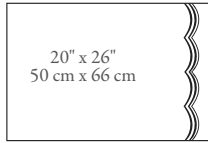

Standard Pillowcase