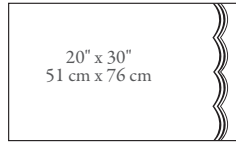

Queen Pillowcase