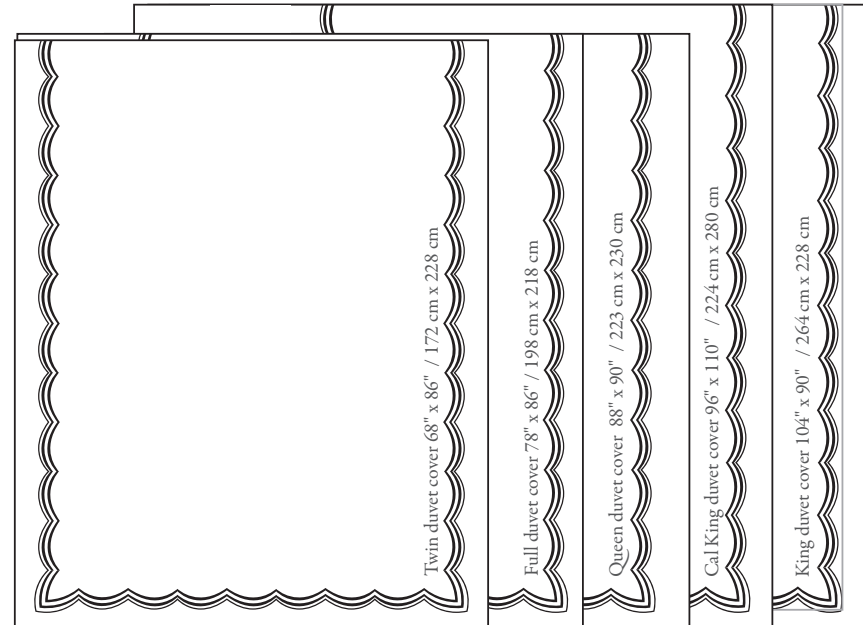

Euro Sham

Lumbar Sham

Body Pillow

Neckroll

Twin top sheet 72" x 104" / 183 cm x 264 cm

Full top sheet 81" x 96" / 206 cm x 244 cm

Queen top sheet 94" x 112" / 240 cm x 285 cm

Cal. King top sheet 112" x 102" / 285 cm x 260 cm

King top sheet 112" x 112" / 285 cm x 285 cm

Twin duvet cover 68" x 86" / 172 cm x 228 cm

Full duvet cover 78" x 86" / 198 cm x 218 cm

Queen duvet cover 88" x 90" / 223 cm x 230 cm

Cal. King duvet cover 96" x 110" / 224 cm x 280 cm

King duvet cover 104" x 90" / 264 cm x 228 cm